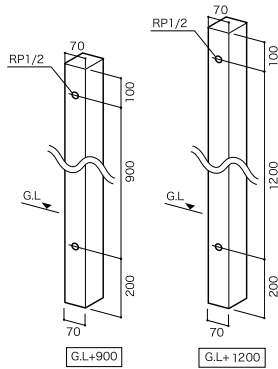

## ■ カラーアルミ立水栓

- 品番：ブラック：GM1-AL-100B
- ホワイト：GM1-AL-100W
- グリーン：GM1-AL-100G
- シルバー：GM1-AL-100S
- オレンジ：GM1-AL-100O
- ネイビー：GM1-AL-100N
- ブラウン：GM1-AL-100C

OnlyOne 価格：¥23,000（税込 ¥24,150）  
サイズ（mm）：□70×H1,200（GL+900） 重量（kg）：5

## ■ カラーアルミ立水栓ロング

- 品番：ホワイト：GM1-AL-150W
- グリーン：GM1-AL-150G
- ブラウン：GM1-AL-150C

OnlyOne 価格：¥26,500（税込 ¥27,825）  
サイズ（mm）：□70×H1,500（GL+1,200） 重量（kg）：6

配管内部は硬質発泡ウレタン充填済み

※ 50 度程度の温水まで可能です。

使用蛇口：スタンダードフォーセット十字（真鍮）：GM1-F-201