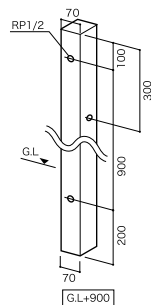

### 補助蛇口仕様

- 品番：ブラック：GM1-AL-105B
- ホワイト：GM1-AL-105W
- グリーン：GM1-AL-105G
- シルバー：GM1-AL-105S
- オレンジ：GM1-AL-105O
- ネイビー：GM1-AL-105N
- ブラウン：GM1-AL-105C

OnlyOne 価格：¥25,000  
（税込 ¥26,250）

サイズ（mm）：□70×H1,200  
重量（kg）：5.5

配管内部は硬質発泡ウレタン充填済み

※ 50 度程度の温水まで可能です。

使用蛇口▶

アニマルフォーセット デティーベア	スタンダードフォーセット 十字（真鍮）： GM1-F-211	スタンダードフォーセット 十字（真鍮）： GM1-F-201
----------------------	--------------------------------------	--------------------------------------