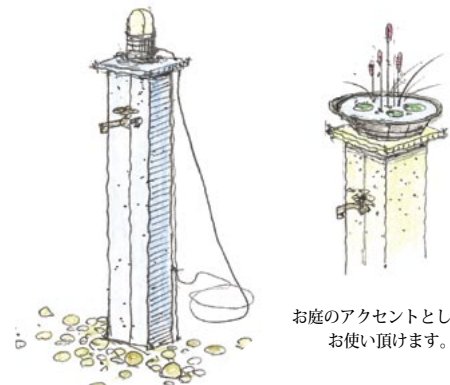

## ■ カラーアルミ立水栓

### 補助蛇口仕様

- 品番：ブラック：GM1-AL-105B
- ホワイト：GM1-AL-105W
- グリーン：GM1-AL-105G
- シルバー：GM1-AL-105S
- オレンジ：GM1-AL-105O
- ネイビー：GM1-AL-105N
- ブラウン：GM1-AL-105C

OnlyOne 価格：¥25,000  
（税込 ¥26,250）

サイズ（mm）：□70×H1,200  
重量（kg）：5.5

配管内部は硬質発泡ウレタン充填済み

※ 50 度程度の温水まで可能です。

使用蛇口▶

アニマルフォーセット デティーベア	スタンダードフォーセット 十字（真鍮）： GM1-F-211	スタンダードフォーセット 十字（真鍮）： GM1-F-201
----------------------	--------------------------------------	--------------------------------------